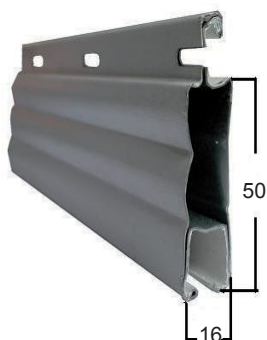

TAPPARELLE IN ACCIAIO DI SICUREZZA "SICURFER"

SPESSORE ACCIAIO MM. 0,45, PESO AL MQ. KG.17, LARGHEZZA MASSIMA TELO MT. 5

TSI.CFP.50.BI	COLORE BIANCO	IN BARRE DA MT. 6
TSI.CFP.50.CR	COLORE CREMA	IN BARRE DA MT. 6
TSI.CFP.50.FC	COLORE VENATO CHIARO	IN BARRE DA MT. 6
TSI.CFP.50.FS	COLORE VENATO SCURO	IN BARRE DA MT. 6
TSI.CFP.50.GR	COLORE GRIGIO	IN BARRE DA MT. 6
TSI.CFP.50.OC	COLORE OCRA	IN BARRE DA MT. 6
TSI.CFP.50.PR	PRIMER	IN BARRE DA MT. 6
TSI.CFP.50.RM	ROSSO MATTONE	IN BARRE DA MT. 6
TSI.CFP.50.TM	COLORE TESTA DI MORO	IN BARRE DA MT. 6
TSI.CFP.50.VF	COLORE VERDE FORESTA	IN BARRE DA MT. 6

TSI.MFP.50.BI	STECCA SICURFER A MISURA COLORE BIANCO	CON CIANF. PER TAPPI LAT.
TSI.MFP.50.CR	STECCA SICURFER A MISURA COLORE CREMA	CON CIANF. PER TAPPI LAT.
TSI.MFP.50.FC	STECCA SICURFER A MISURA COLORE F. LEGNO CHIARO	CON CIANF. PER TAPPI LAT.
TSI.MFP.50.FS	STECCA SICURFER A MISURA COLORE F. LEGNO SCURO	CON CIANF. PER TAPPI LAT.
TSI.MFP.50.GR	STECCA SICURFER A MISURA COLORE GRIGIO	CON CIANF. PER TAPPI LAT.
TSI.MFP.50.OC	STECCA SICURFER A MISURA COLORE OCRA	CON CIANF. PER TAPPI LAT.
TSI.MFP.50.PR	STECCA SICURFER A MISURA COLORE PRIMER	CON CIANF. PER TAPPI LAT.
TSI.MFP.50.RM	STECCA SICURFER A MISURA COLORE ROSSO MATTONE	CON CIANF. PER TAPPI LAT.
TSI.MFP.50.TM	STECCA SICURFER A MISURA COLORE TESTA DI MORO	CON CIANF. PER TAPPI LAT.
TSI.MFP.50.VF	STECCA SICURFER A MISURA COLORE VERDE FORESTA	CON CIANF. PER TAPPI LAT.